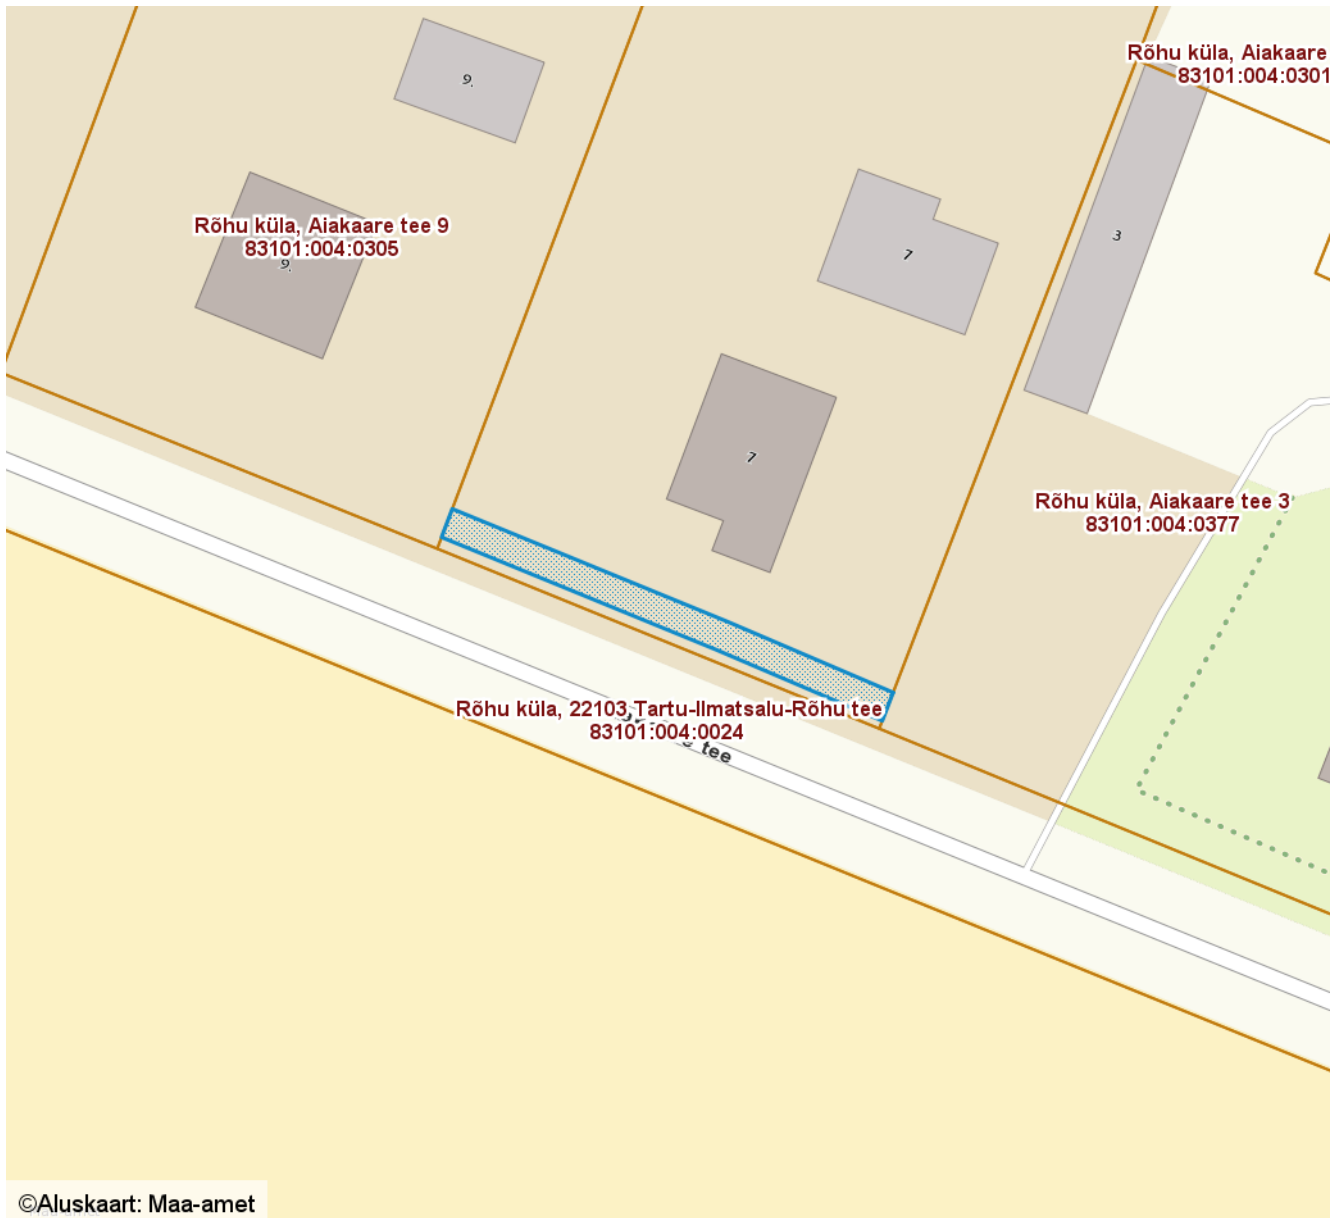

SUNDVALDUSE ALA ASENDIPLAAN

Tartu maakond, Tartu linn, Rõhu küla, Aiakaare tee 7 (83101:004:0311)

M 1 : 500

— Sundvalduse ala 63 m²
(0,4 kV maakaabel)

Sundvalduse ala koordinaadid

Nr	X	Y
1	6470658.43	647438.49
2	6470663.09	647427.57
3	6470666.13	647420.16
4	6470670.56	647409.35
5	6470668.69	647408.65
6	6470664.28	647419.40
7	6470661.25	647426.80
8	6470656.56	647437.77